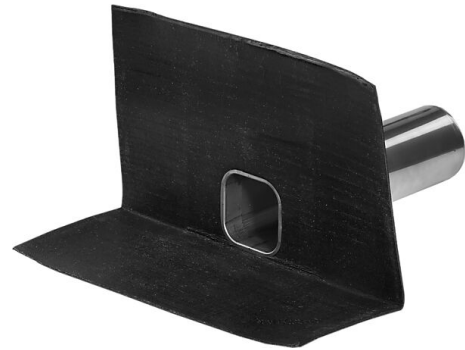

# Tagafløb Horizontal

Afløb til flade tage med asfalttagbelægning

## Beskrivelse :

Tagafløb til flade tage i rustfrit, syrefast stål. Krave af SBS-asfalt. Bruges til horisontale afløb. Fungerer som nødoverløb på flade tage.

## Brugsområde :

Tagafløb Horizontal er beregnet til flade tage eller terrasser, som skal dækkes med SBS-asfalttagbelægning, og hvor der er behov for et horisontalt afløb/overløb.